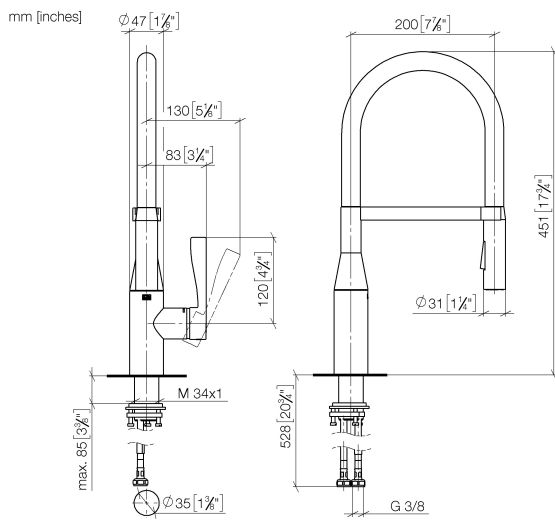

33 865 895

- sporgenza 200 mm
- Flessibile in silicone con ambio raggio di movimento fino a 350 mm
- bocca girevole 360°
- Possibilità di limitarne la rotazione con il set di riduzione 12 821 970 90
- Questo prodotto può aiutare un edificio a soddisfare i requisiti dei Green Building Rating Systems, ad es. LEED®, BREEAM®, DGNB
- Getto con aria e getto a doccia
- altezza rubinetteria 451 mm
- altezza fino al rompigitto 119 mm
- diametro foro 35 mm
- testina doccetta con sistema anticalcare
- portata max 9,5 l/min a una pressione idraulica di 3 bar
- senza piombo

## Prodotti complementari

**Comando pileta ad eccentrico con manopola con manopola - Cromato** 10 712 970-00

## Prodotti complementari

**Dispenser senza rosetta - Cromato** 82 424 970-00

33 865 895

**Diagramma di portata**

**Certificati**

Belgaqua\_21-027- LGA\_29573.  
27\_3.

33 865 895

### Elenco delle parti di ricambio

N.	Codice articolo	Denominazione	Quantità necessaria	Tempo di produzione
1	90 30 02 100 00-00	flessibile	1	10
2	09 31 11 040 90	perno	1	2
3	09 31 11 209 90	perno	1	2
4	90 17 20 045 00-00	sostegno	1	10
5	04 12 11 150 00 90	doccia	1	2
6	90 28 10 161 00 90	set	1	2
7	90 15 05 064 02 90	cartuccia	1	2
8	09 14 10 190 90	guarnizione	1	2
9	09 28 30 030-00	copertura	1	10
10	09 20 89 020-00	manopola	1	10
11	90 31 11 063 00 90	perno	1	2
12	90 31 20 087 00-00	tappo	1	10
13	04 30 11 040 00 90	set di fissaggio	1	2
14	04 30 04 101 00 90	flessibile	2	2