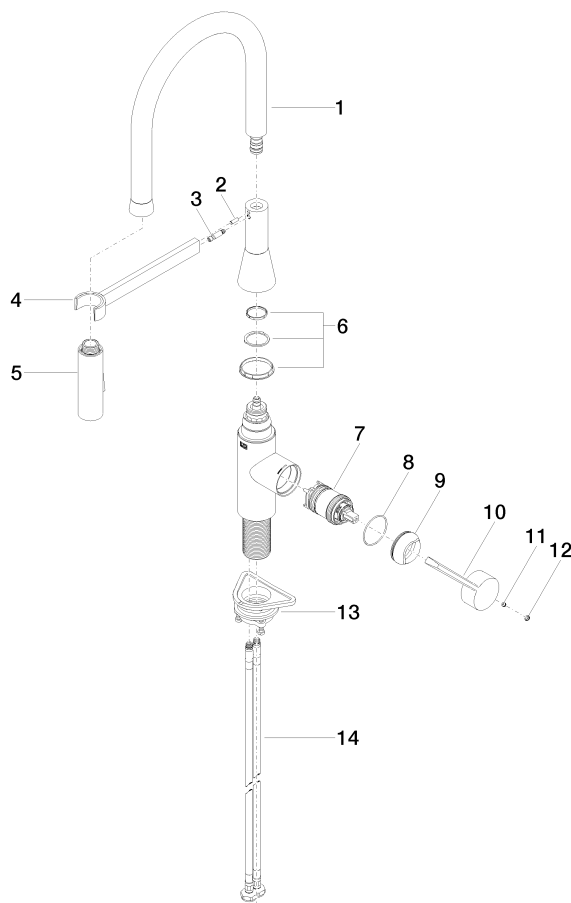

33 865 895

- sporgenza 200 mm
- Flessibile in silicone con ambio raggio di movimento fino a 350 mm
- bocca girevole 360°
- Possibilità di limitarne la rotazione con il set di riduzione 12 821 970 90
- Questo prodotto può aiutare un edificio a soddisfare i requisiti dei Green Building Rating Systems, ad es. LEED®, BREEAM®, DGNB
- Getto con aria e getto a doccia
- altezza rubinetteria 451 mm
- altezza fino al rompigitto 119 mm
- diametro foro 35 mm
- testina doccetta con sistema anticalcare
- portata max 9,5 l/min a una pressione idraulica di 3 bar
- senza piombo

## Prodotti complementari

**Comando pileta ad eccentrico con manopola con manopola - Cromato** 10 712 970-00

## Prodotti complementari

**Dispenser senza rosetta - Cromato** 82 424 970-00

33 865 895

**Diagramma di portata**

**Certificati**

Belgaqua\_21-027- LGA\_29573.  
27\_3.

33 865 895

### Elenco delle parti di ricambio

N.	Codice articolo	Denominazione	Quantità necessaria	Tempo di produzione
1	90 30 02 100 00-00	flessibile	1	10
2	09 31 11 040 90	perno	1	2
3	09 31 11 209 90	perno	1	2
4	90 17 20 045 00-00	sostegno	1	10
5	04 12 11 150 00 90	doccia	1	2
6	90 28 10 161 00 90	set	1	2
7	90 15 05 064 02 90	cartuccia	1	2
8	09 14 10 190 90	guarnizione	1	2
9	09 28 30 030-00	copertura	1	10
10	09 20 89 020-00	manopola	1	10
11	90 31 11 063 00 90	perno	1	2
12	90 31 20 087 00-00	tappo	1	10
13	04 30 11 040 00 90	set di fissaggio	1	2
14	04 30 04 101 00 90	flessibile	2	2